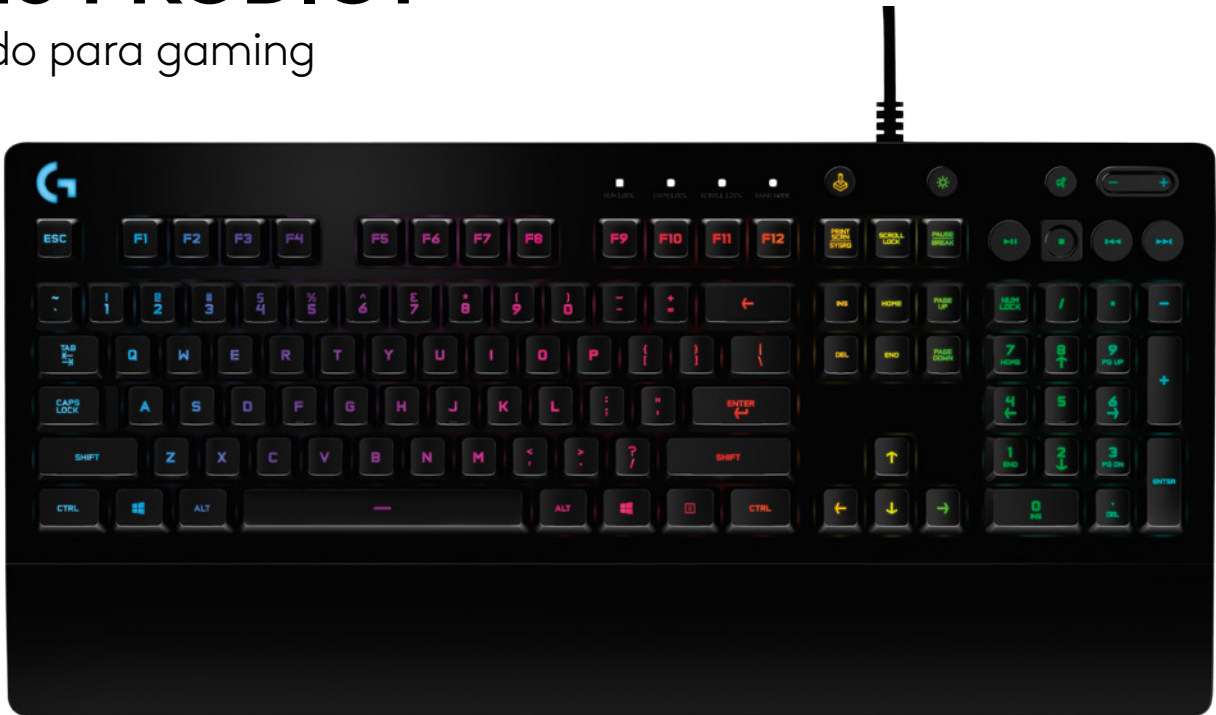

G213 PRODIGY

Teclado para gaming

DISEÑO PARA GAMING Y PRODUCTIVIDAD.

La carcasa de G213 Prodigy es compacta, duradera, precisa y resistente a salpicaduras, G213 Prodigy se ha diseñado para tu forma de jugar. Con teclas ajustadas para el rendimiento, G213 Prodigy combina lo mejor en sensación táctil y rendimiento para gaming. Las teclas de G213 Prodigy están hechas para ofrecer una respuesta ultrarrápida, hasta 4 veces superior a la de los teclados estándar, y la matriz de prevención de efecto fantasma te mantiene en control incluso al pulsar varias teclas simultáneamente. Pon un toque exclusivo en el sistema con zonas de iluminación RGB personalizables, o usa controles multimedia para reproducir, interrumpir o silenciar al instante música o vídeo. G213 Prodigy es un teclado de tamaño normal diseñado para gaming y productividad.

CONTENIDO DE LA CAJA

- Teclado para gaming
- Documentación del usuario
- Dos años de garantía del fabricante

CARACTERÍSTICAS

- Iluminación RGB personalizable con 16,8 millones de colores
- Resistente a salpicaduras, para facilitar la limpieza
- Reposamanos integrado y patas ajustables
- Teclas ajustadas para el rendimiento, con prevención de efecto fantasma, 4 veces más rápidas que las de los teclados estándar
- Controles multimedia de fácil acceso