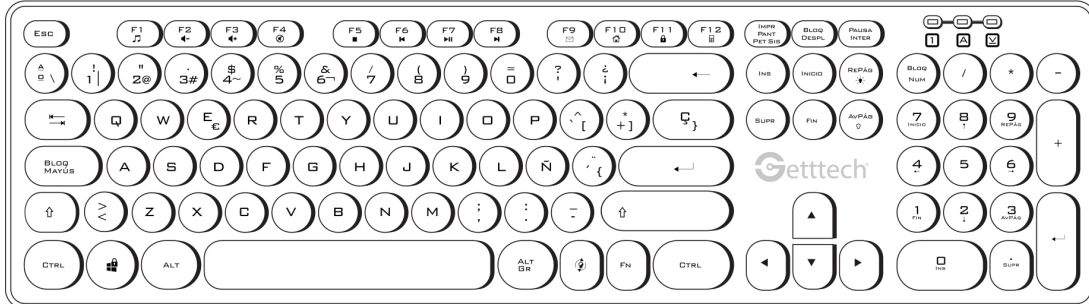

MEJOR RENDIMIENTO Y ESTILO

BACKLIT IGNITE | GRIS
TECLADO | GTI-28201G

Característica

El teclado Backlit Ingite, gris cuenta con 105 teclas de membrana con funciones multimedia, retroiluminado, cable de plástico y conexión USB para un rendimiento impecable, diseñado con materiales de alta calidad para una larga durabilidad y confort.

Tamaño

El teclado tiene una medida ideal de 447mm x 126.3mm x 25 mm y un peso de 1.48kg. para un mejor funcionamiento, comodidad y estética.

Iluminación y efectos del teclado

Teclado retroiluminado con funciones multimedia, perfecto para hacer visibles las teclas en entornos con poca luz.

Modelo	GTI-28201G
Especificaciones Físicas	
Tamaño	447 mm × 126.3 mm × 25 mm
Peso	385±5g
Propiedades mecánicas	
Fuerza de operación de las teclas:	70±10 gf
Resistencia	≥16g
Características operativas	
Voltaje de uso	CC 5V
Corriente de trabajo	80mAh
Entorno adecuado	
Temperatura	-15°C ~ 60°C
Humedad	50±5%RH
Parámetros	
Tiempo de vida de las teclas	1'000,000 ciclos
Embalaje	
Tamaño del empaque	460mm × 145 mm × 35mm
Tamaño del embalaje (20pcs por cartón)	480mm × 367 mm × 310mm
Peso del embalaje	11.7 Kg
EAN-13	7503028761357