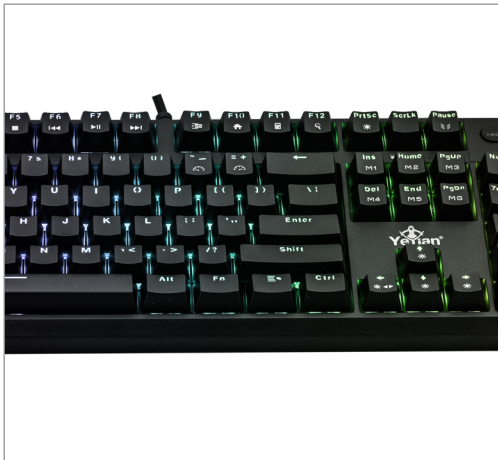

TU ARMA MÁS IMPORTANTE

ASWARD

TECLADO MECÁNICO
SERIE 3000 RED SWITCH
YTM-28208B

Características

El teclado mecánico gaming Yeyian Asward Serie 3000 cuenta con switches mecánicos de color rojo, tecnología N-Key Rollover, iluminación individual en cada tecla y diseñado con materiales de alta calidad para una larga durabilidad.

Diseño

Switch rojo (Outemu).
Teclados mecánicos para juegos steel series de diseño ergonómico. Construcción de abs de metal duradero de alta calidad

Tipo de teclado

Este teclado mecánico gaming cuenta con 104 Teclas estándar QWERTY con sonido de click silencioso y acción rápida con una resistencia mínima sin una sensación de golpe táctil.

Material

Fabricado con material de alta calidad y luces RGB que permiten una mayor estabilidad y balance durante largas horas de juego.

Iluminación y efectos del teclado

Retroiluminación de 16.8 millones de colores RGB LED. La retroiluminación RGB completamente dinámica permite innumerables posibilidades de iluminación limitadas solo a su imaginación.

Tamaño

El teclado tiene una medida ideal de 426.24mm x 134.57mm x 41.3mm y un peso de 1.09kg. para un mejor funcionamiento, comodidad y estética.

Número de Botones	105 Teclas Estándar Diseño QWERTY
Característica	N-KEY Rollover Completo
Tasa de Sondeo	1000 Hz
Retroiluminado	16.8 Millones de Colores RGB LED
Cable	Cable Trenzado
Longitud del Cable	1.6 M
Tecla	Tapas de inyección de doble capa ABS
Soporte USB	Conector USB 2.0 chapado en oro
Dimensiones	426.24mm x 134.57mm x 41.3mm
Peso	110g ± 10g
Sistema Operativo Compatible	Win XP / Win 7 / Win 8 / Win 10 / MacOS
EAN 13	7503028761579