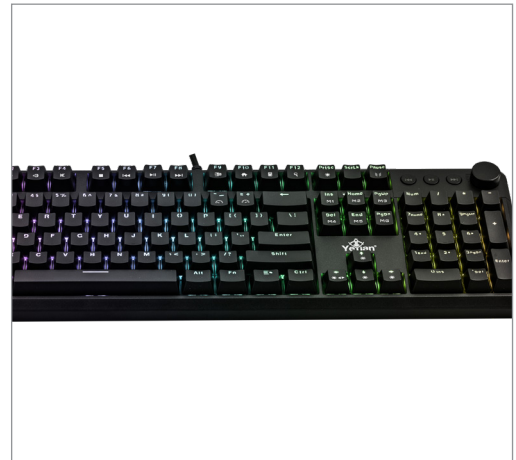

TU ARMA MÁS IMPORTANTE

ASWARD

TECLADO MECÁNICO
SERIE 3000 RED SWITCH
YTM-28208B

Características

El teclado mecánico gaming Yeyian Asward Serie 3000 cuenta con switches mecánicos de color rojo, tecnología N-Key Rollover, iluminación individual en cada tecla y diseñado con materiales de alta calidad para una larga durabilidad.

Diseño

Switch rojo (Outemu).
Teclados mecánicos para juegos steel series de diseño ergonómico. Construcción de abs de metal duradero de alta calidad

Tipo de teclado

Este teclado mecánico gaming cuenta con 104 Teclas estándar QWERTY con sonido de click silencioso y acción rápida con una resistencia mínima sin una sensación de golpe táctil.

Material

Fabricado con material de alta calidad y luces RGB que permiten una mayor estabilidad y balance durante largas horas de juego.

Iluminación y efectos del teclado

Retroiluminación de 16.8 millones de colores RGB LED. La retroiluminación RGB completamente dinámica permite innumerables posibilidades de iluminación limitadas solo a su imaginación.