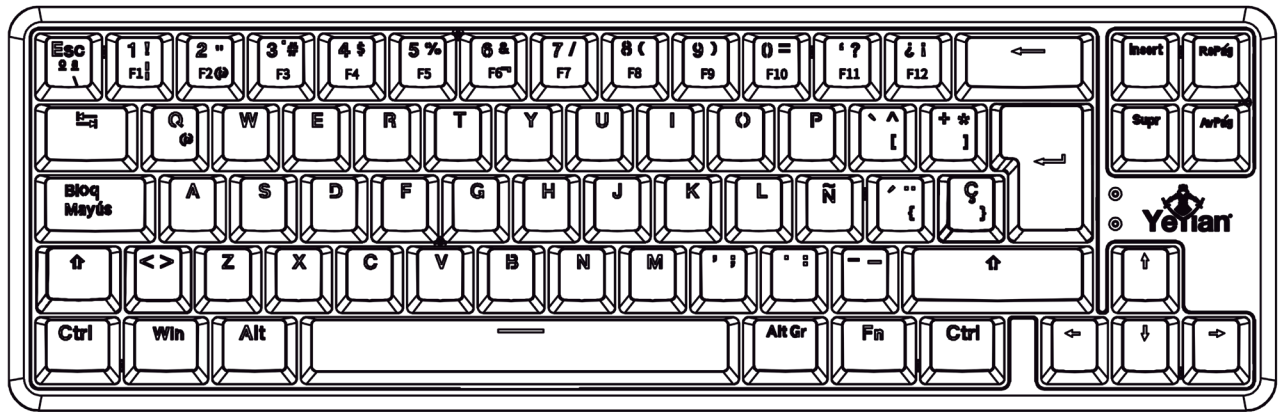

Tamaño

El teclado tiene una medida ideal de 302mm x 142.5mm x 35.8mm y un peso de 810gr. para un mejor funcionamiento, comodidad y estética.

Número de Botones	68 Teclas Estándar Diseño QWERTY (ANSI)
Característica	Rollover Completo de N-Key
Tasa de Sondeo	1000 Hz
Retroiluminado	16.8 Millones de Colores RGB LED
Cable	Cable Trenzado Extraíble Tipo C
Longitud del Cable	1.8 M
Tecla	Tecla Inyección de Doble Disparo de ABS
Soporte USB	USB 2.0
Capacidad de la Pila	2000mA
Tiempo de Uso	8 Horas - 12 Horas (Modo Luz de Fondo Encendido)
Modo de Espera	8 Días
Tiempo de Carga	4 Horas
Dimensiones	302mm x 142.5mm x 34.8mm ± 0.3mm
Peso	810g ± 10g
Sistema Operativo Compatible	Win 7 / 8 / 10 / SO Mac
EAN	7503028761609