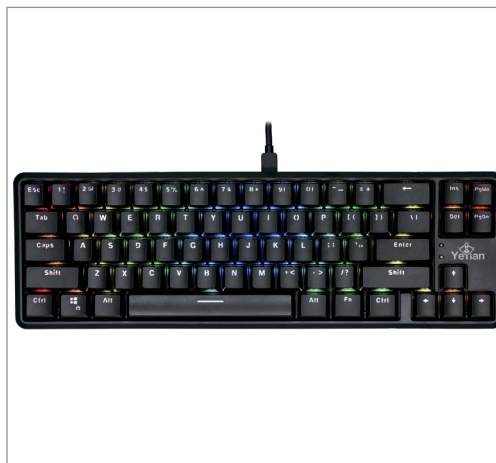

RÁPIDA RESPUESTA, RÁPIDA REACCIÓN.

AKTL TECLADO MECÁNICO
SERIE 3500 SWITCH AZUL
YTM-28210B

Yeyian

Característica

El teclado mecánico gaming Yeyian Akil Serie 3500 cuenta con switches mecánicos de color azul, tecnología N-Key Rollover, iluminación individual en cada tecla y diseñado con materiales de alta calidad para una larga durabilidad.

Diseño

Diseño ergonómico super compacto con acabado anti-sudor, previene daños en las teclas, mayor durabilidad y respuesta táctil.

Tipo de teclado

Este teclado cuenta con 68 teclas mecánicas QWERTY de 50 millones de pulsaciones, los cuales permiten que las teclas múltiples funcionen simultáneamente con velocidad y precisión. Brillante luz individual RGB de fondo en cada tecla y efectos retroiluminados.

Material

Fabricado con material de alta calidad y luces RGB que permiten una mayor estabilidad y balance durante largas horas de juego.

Iluminación y efectos del teclado

Este teclado inalámbrico cuenta con tapa de inyección de doble capa ABS en cada tecla, preferido por los profesionales que necesitan tiempos de respuesta consistentes y rápidos y los jugadores que no pueden tolerar el retraso de entrada.

Tamaño

El teclado tiene una medida ideal de 302mm x 142.5mm x 35.8mm y un peso de 810gr. para un mejor funcionamiento, comodidad y estética.

Número de Botones	68 Teclas Estándar Diseño QWERTY (ANSI)
Característica	Rollover Completo de N-Key
Tasa de Sondeo	1000 Hz
Retroiluminado	16.8 Millones de Colores RGB LED
Cable	Cable Trenzado Extraíble Tipo C
Longitud del Cable	1.8 M
Tecla	Tecla Inyección de Doble Disparo de ABS
Soporte USB	USB 2.0
Capacidad de la Pila	2000mA
Tiempo de Uso	8 Horas - 12 Horas (Modo Luz de Fondo Encendido)
Modo de Espera	8 Días
Tiempo de Carga	4 Horas
Dimensiones	302mm x 142.5mm x 34.8mm ± 0.3mm
Peso	810g ± 10g
Sistema Operativo Compatible	Win 7 / 8 / 10 / SO Mac
EAN	7503028761609